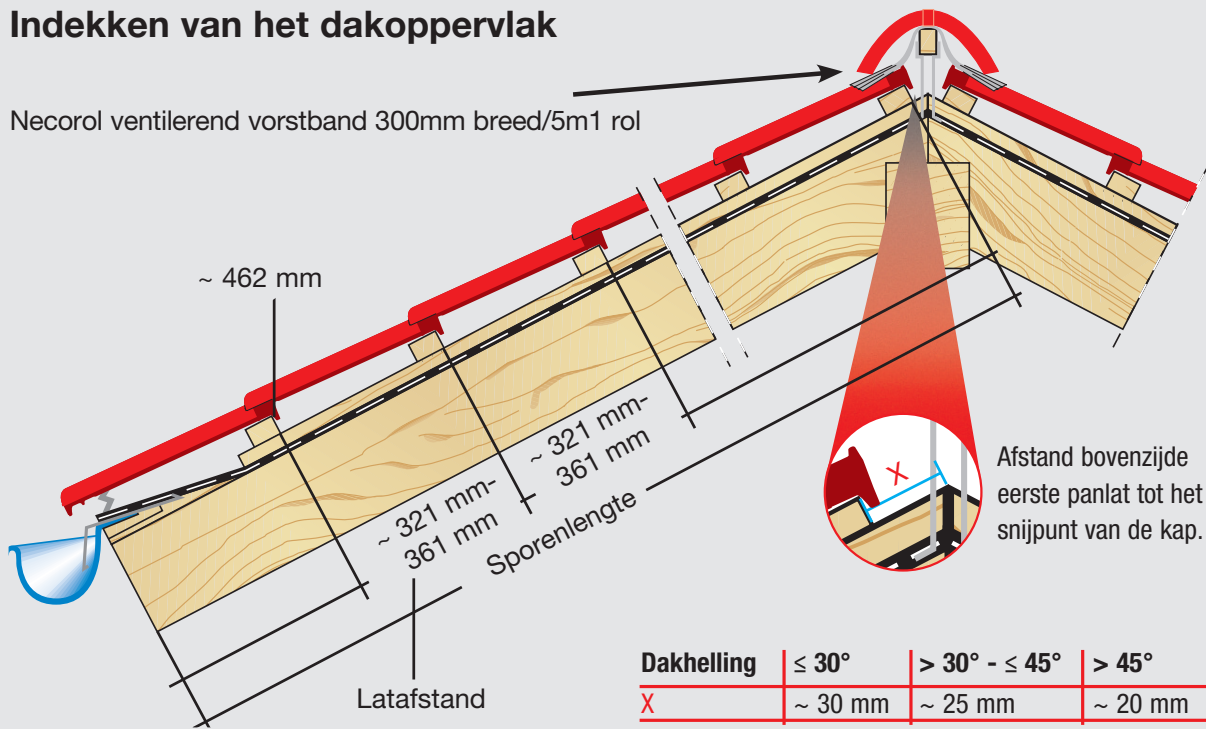

Technische gegevens:

Dekkende lengte: ca. 321 - 361 mm
 Dekkende breedte: ca. 239 mm

Aantal per m²: ca. 11,6 - 13,0 st.
 Gewicht: ca. 4,0 kg per stuk

Dakhellingsondergrens
 zonder aanpassingen: 22°

Verpakking: 36 stuks in folie
 288 stuks per pallet

Dubbele welpan
 dekkende breedte
 ca. 322 mm

Gevelpan links
 dekkende breedte
 ca 252 mm

Gevelpan rechts
 dekkende breedte
 ca 170 mm

Ventilatiepan
 luchtopening
 ca 15 cm²

zwart engobe
 (665)

matzwart engobe
 (671)*

zwart edelengobe
 (667)

Antracietgrijs edelengobe
 (646)

blauw gesmoord
 (676)

*op aanvraag leverbaar

Indekken van het dakoppervlak

Necorol ventilerend vorstband 300mm breed/5m1 rol

Afstand bovenzijde eerste panlat tot het snijpunt van de kap.

| Dakhelling | ≤ 30° | > 30° - ≤ 45° | > 45° |
|------------|---------|---------------|---------|
| X | ~ 30 mm | ~ 25 mm | ~ 20 mm |

Deze maten dienen op de bouw gecontroleerd te worden.

Verwerking

Voor de verwerking van onze dakpannen gelden de: