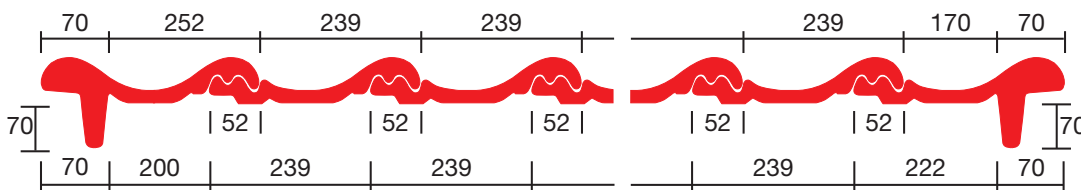

Technische gegevens:

Dekkende lengte: ca. 321 - 361 mm
 Dekkende breedte: ca. 239 mm

Aantal per m²: ca. 11,6 - 13,0 st.
 Gewicht: ca. 4,0 kg per stuk

Dakhellingsondergrens
 zonder aanpassingen: 22°

Verpakking: 36 stuks in folie
 288 stuks per pallet

Panhaken: FOS spijkerpanhaak 409/215
 FOS klikpanhaak 435/003 (22x38mm)
 FOS klikpanhaak 435/061 (24x48mm)
 FOS multiklikhaak 437/005

Dekkende breedte dubbele welpan: ca. 322 mm

Minimaal 10 mm. ruimte houden tussen gevelpanflap en boeiboord!

Dubbele welpan
 dekkende breedte
 ca. 322 mm

Gevelpan links
 dekkende breedte
 ca 252 mm

Gevelpan rechts
 dekkende breedte
 ca 170 mm

Ventilatiepan
 luchtopening
 ca 15 cm²

zwart engobe
 (665)

matzwart engobe
 (671)*

| Productielocatie: Groß-Ammensleben | | | |
|------------------------------------|---|---------------|--------|
| | vorst „standard“ (2,7 st/m ²) | 69 st./pallet | |
| | dekkende lengte | ca. | 370 mm |
| | dekkende breedte: | ca. | 200 mm |
| | binnenhoogte: | ca. | 78 mm |
| | dekkende lengte beginvorst (NL) | ca. | 340 mm |
| | dekkende lengte eindvorst (NL) | ca. | 415 mm |
| | dekkende lengte beginvorst (DE) | ca. | 305 mm |
| | dekkende lengte eindvorst (DE) | ca. | 310 mm |
| | dekkende lengte hoekkeperbegin | ca. | 420 mm |