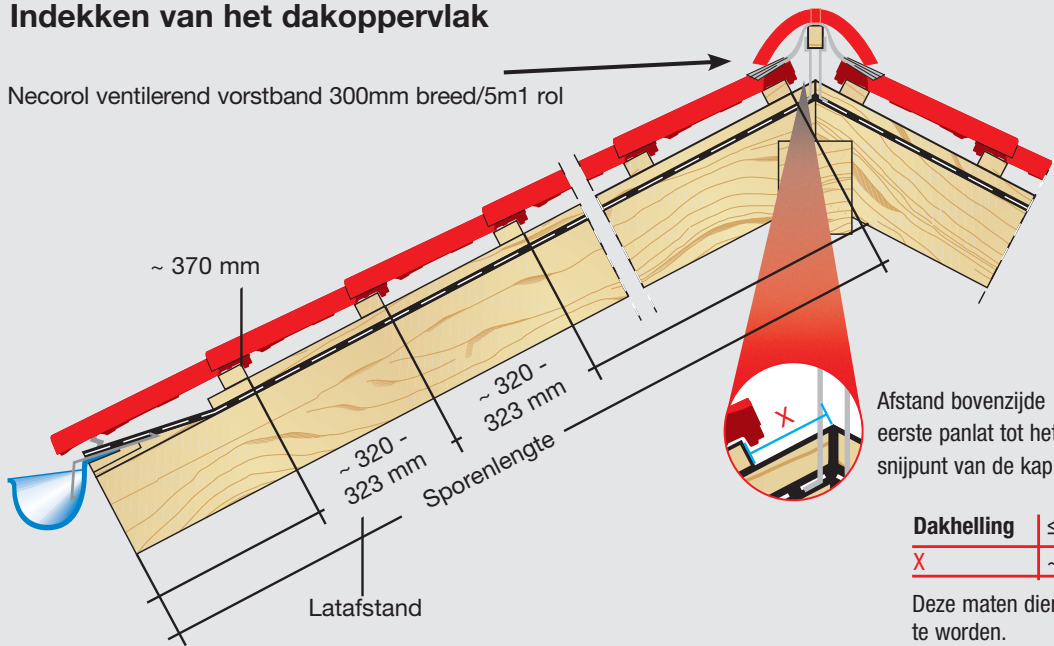

### Technische gegevens:

Dekkende lengte: ca. 320 - 323 mm  
 Dekkende breedte: ca. 195 mm

Aantal per m<sup>2</sup>: ca. 16,0 st.  
 Gewicht: ca. 2,5 kg per stuk

Dakhellingsondergrens  
 zonder aanpassingen: 40°

Dubbele welpan  
 dekkende breedte  
 ca. 280 mm

Gevelpan links  
 dekkende breedte  
 ca 250 mm

Gevelpan rechts  
 dekkende breedte  
 ca 160 mm

Ventilatiepan  
 luchtopening  
 ca 15 cm<sup>2</sup>

natuurrood  
 (801)

## Indekken van het dakoppervlak

Necorol ventilerend vorstband 300mm breed/5m1 rol

### Productielocatie: Schermbeck

	klaverbladvorst (2,7 st/m <sup>2</sup> )	88 st./pallet			dekkende lengte beginvorst (DE)	ca.	300	mm	
	dekkende lengte	ca.	370						mm
	dekkende breedte:	ca.	200						mm
	binnenhoogte:	ca.	78						mm
	dekkende lengte beginvorst (NL)	ca.	360	mm		dekkende lengte eindvorst (DE)	ca.	350	mm
	dekkende lengte eindvorst (NL)	ca.	400	mm		dekkende lengte hoekkeperbegin	ca.	380	mm