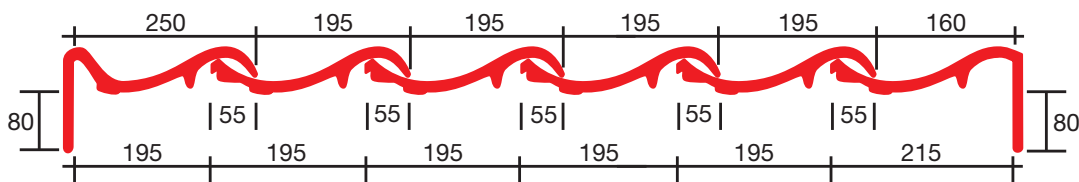

### Technische gegevens:

Dekkende lengte: ca. 320 - 323 mm  
 Dekkende breedte: ca. 195 mm

Aantal per m<sup>2</sup>: ca. 16,0 st.  
 Gewicht: ca. 2,5 kg per stuk

Dakhellingsondergrens  
 zonder aanpassingen: 40°

Verpakking: 37-38 stuks in folie  
 300 stuks per pallet  
 7-8 stuks per pak

Panhaken: FOS panhaak 454/005  
 (min 24mm panlatdikte)  
 FOS panhaak 428/b03

Dekkende breedte dubbele welpan: ca. 280 mm

**Minimaal 10 mm. ruimte houden tussen gevelpanflap en boeiboord!**

Dubbele welpan  
 dekkende breedte  
 ca. 280 mm

Gevelpan links  
 dekkende breedte  
 ca 250 mm

Gevelpan rechts  
 dekkende breedte  
 ca 160 mm

Ventilatiepan  
 luchtopening  
 ca 15 cm<sup>2</sup>

natuurrood  
 (801)

### Productielocatie: Schermbeck

	klaverbladvorst (2,7 st/m <sup>2</sup> )	88 st./pallet			dekkende lengte beginvorst (DE)	ca.	300	mm	
	dekkende lengte	ca.	370						mm
	dekkende breedte:	ca.	200						mm
	binnenhoogte:	ca.	78						mm
	dekkende lengte beginvorst (NL)	ca.	360	mm		dekkende lengte eindvorst (DE)	ca.	350	mm
	dekkende lengte eindvorst (NL)	ca.	400	mm		dekkende lengte hoekkeperbegin	ca.	380	mm